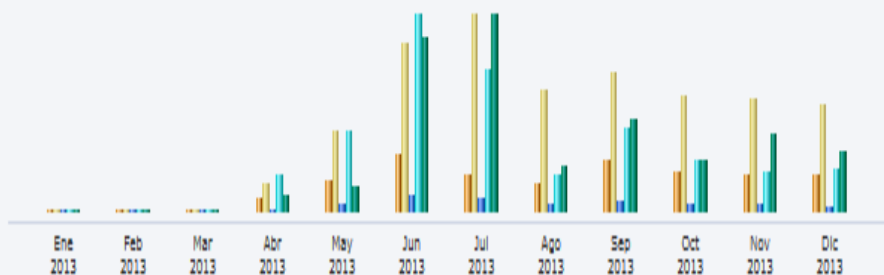

Resumen

Periodo mostrado Mes Dic 2013

Primera visita 01 Dic 2013 - 00:44

Última visita 31 Dic 2013 - 23:18

	Visitantes distintos	Número de visitas	Páginas	Solicitudes	Tráfico
Tráfico visto	227	699 (3.07 visitas/visitante)	1032 (1.47 Páginas/Visita)	7871 (11.26 Solicitudes/Visita)	52.75 MB (77.27 KB/Visita)

Histórico Mensual

Mes	Visitantes distintos	Número de visitas	Páginas	Solicitudes	Tráfico
Ene 2013	0	0	0	0	0
Feb 2013	0	0	0	0	0
Mar 2013	0	0	0	0	0
Abr 2013	94	177	766	7411	14.17 MB
May 2013	204	525	1303	15595	21.44 MB
Jun 2013	372	1082	3077	37222	151.89 MB
Jul 2013	236	1265	2710	26649	172.85 MB
Ago 2013	193	786	1374	7251	39.79 MB
Sep 2013	337	899	1925	16097	82.50 MB
Oct 2013	254	743	1372	9829	44.47 MB
Nov 2013	225	727	1250	7653	68.98 MB
Dic 2013	227	699	1032	7871	52.75 MB
Total	2142	6903	14809	135578	648.85 MB